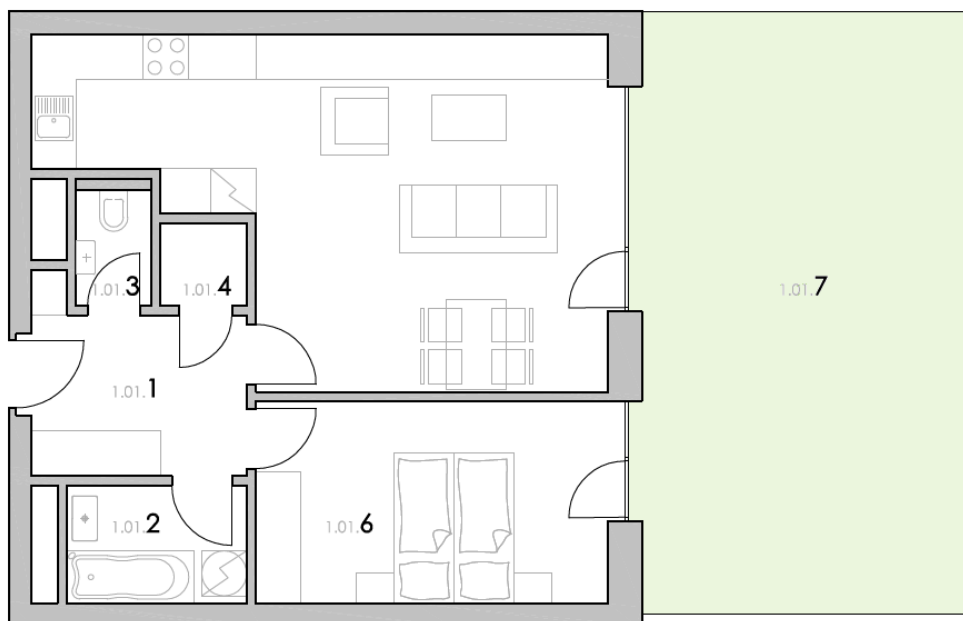

Rezidence Nad Černými lesy

PODLAŽÍ:	1.
DISPOZICE:	2+kk
CELKOVÁ PLOCHA:	97,1 m ²
PODLAHOVÁ PLOCHA:	59,2 m ²
PŘEDZAHŘÁDKA:	35,8 m ²

1.01.1	předsíň	7,1 m ²
1.01.2	koupelna	3,8 m ²
1.01.3	wc	1,6 m ²
1.01.4	komora	1,3 m ²
1.01.5	obývací pokoj, kuchyně	28,9 m ²
1.01.6	ložnice	13,1 m ²

Podlahová plocha * 59,2 m²

*dle nařízení vlády 366/2013 Sb.

1.01.7	předzahrádka	35,8 m ²
1.01.8	sklep (S1.01)	2,0 m ²