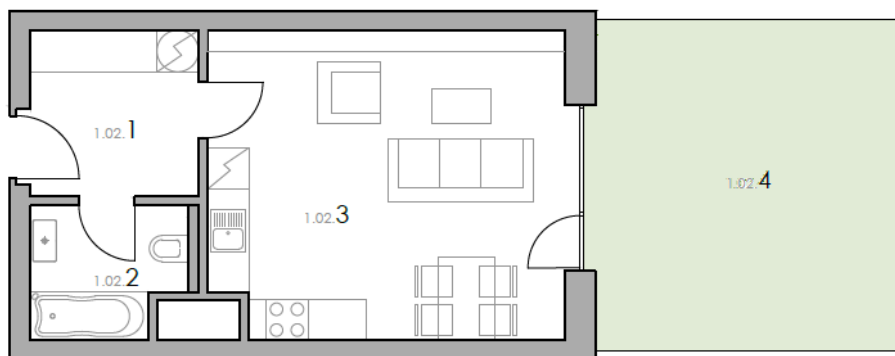

## Rezidence Nad Černými lesy

PODLAŽÍ: 1.  
DISPOZICE: 1+kk  
CELKOVÁ PLOCHA: 58,5 m<sup>2</sup>  
PODLAHOVÁ PLOCHA: 35,2 m<sup>2</sup>  
PŘEDZAHŘÁDKA: 21,3 m<sup>2</sup>

1.02.1	předsíň	6,1 m <sup>2</sup>
1.02.2	koupelna	4,0 m <sup>2</sup>
1.02.3	obývací pokoj, ložnice	23,2 m <sup>2</sup>

**Podlahová plocha \*** 35,2 m<sup>2</sup>

\*dle nařízení vlády 366/2013 Sb.

1.02.4	předzahrádka	21,3 m <sup>2</sup>
1.02.5	sklep (S1.02)	2,0 m <sup>2</sup>