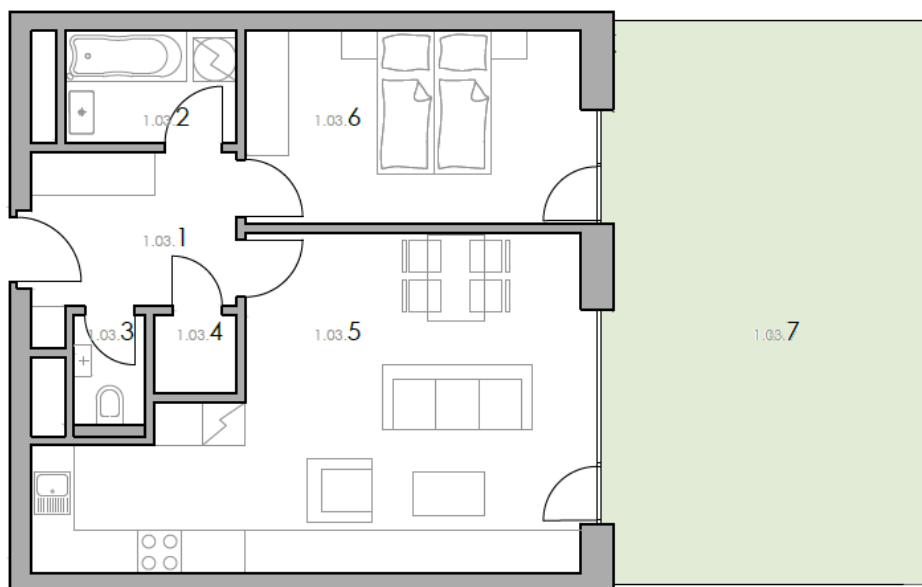

Rezidence Nad Černými lesy

PODLAŽÍ: 1.
DISPOZICE: 2+kk
CELKOVÁ PLOCHA: 96,8 m²
PODLAHOVÁ PLOCHA: 59,9 m²
PŘEDZAHŘÁDKA: 34,9 m²

1.03.1	předsiň	7,1 m ²
1.03.2	koupelna	3,8 m ²
1.03.3	wc	1,6 m ²
1.03.4	komora	1,3 m ²
1.03.5	obývací pokoj, kuchyně	29,4 m ²
1.03.6	ložnice	13,1 m ²

Podlahová plocha * 59,9 m²

*dle nařízení vlády 366/2013 Sb.

1.03.7	předzahrádka	34,9 m ²
1.03.8	sklep (S1.03)	2,0 m ²