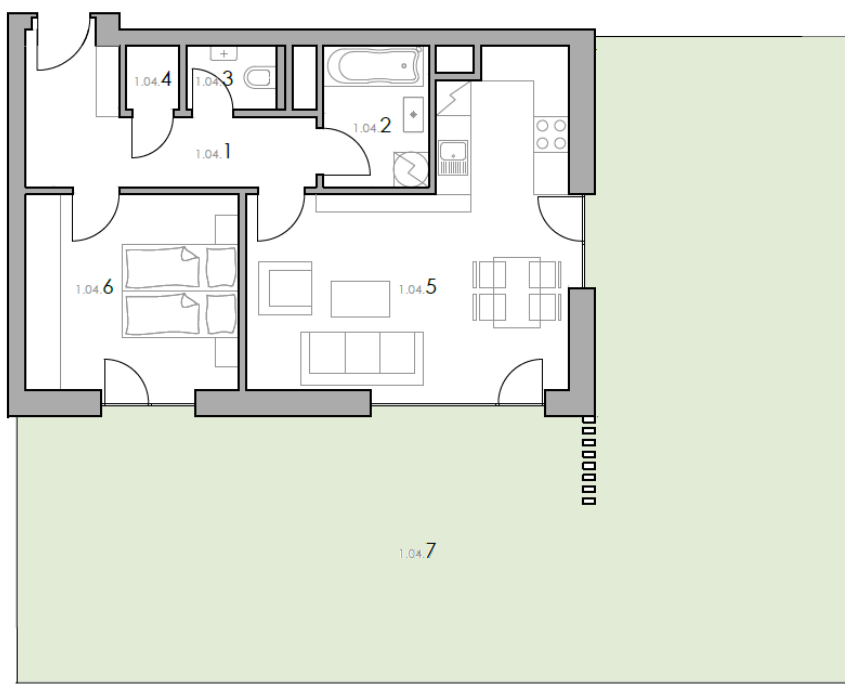

Rezidence Nad Černými lesy

PODLAŽÍ:	1.
DISPOZICE:	2+kk
CELKOVÁ PLOCHA:	154,0 m ²
PODLAHOVÁ PLOCHA:	57,0 m ²
PŘEDZAHŘÁDKA:	95,0 m ²

1.04.1	předsíň	8,9 m ²
1.04.2	koupelna	4,4 m ²
1.04.3	wc	1,7 m ²
1.04.4	komora	1,0 m ²
1.04.5	obývací pokoj, kuchyně	25,0 m ²
1.04.6	ložnice	12,6 m ²

Podlahová plocha * 57,0 m²

*dle nařízení vlády 366/2013 Sb.

1.04.7	předzahrádka	95,0 m ²
1.04.8	sklep (S1.04)	2,0 m ²