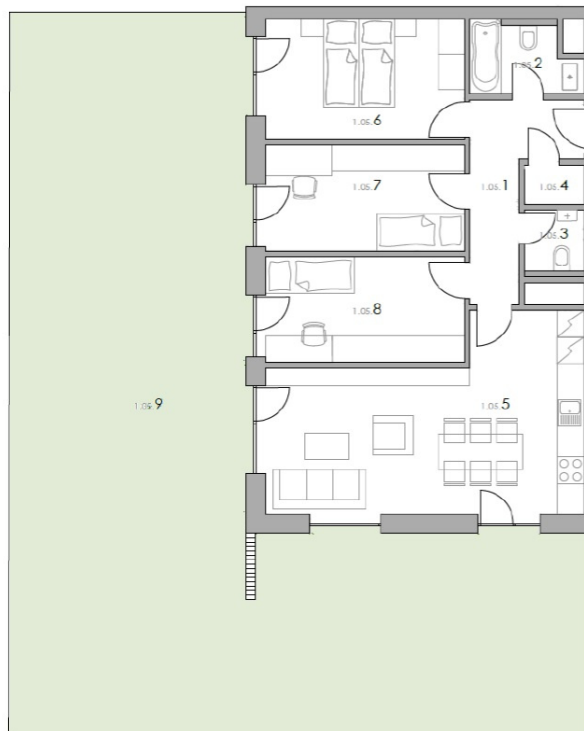

Rezidence Nad Černými lesy

PODLAŽÍ:	1.	
DISPOZICE:	4+kk	
CELKOVÁ PLOCHA:	209,0 m ²	
PODLAHOVÁ PLOCHA:	83,2 m ²	
PŘEDZAHŘÁDKA:	124,0 m ²	

1.05.1	předsíň	8,0 m ²
1.05.2	koupelna	3,7 m ²
1.05.3	wc	1,9 m ²
1.05.4	komora	1,2 m ²
1.05.5	obývací pokoj, kuchyně	28,4 m ²
1.05.6	ložnice	12,7 m ²
1.05.7	pokoj	11,2 m ²
1.05.8	pokoj	11,2 m ²

Podlahová plocha * 83,2 m²

*dle nařízení vlády 366/2013 Sb.

1.05.9	předzahrádka	124,0 m ²
1.05.10	sklep (S2.06)	1,7 m ²