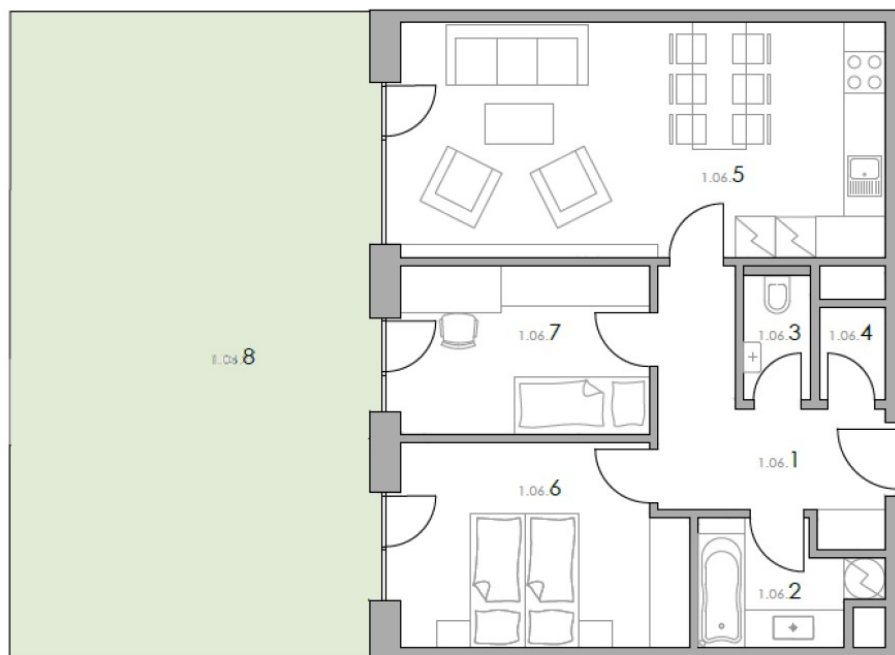

Rezidence Nad Černými lesy

PODLAŽÍ: 1.
DISPOZICE: 3+kk
CELKOVÁ PLOCHA: 121,6 m²
PODLAHOVÁ PLOCHA: 68,5 m²
PŘEDZAHŘÁDKA: 51,4 m²

1.06.1	předsíň	8,9 m ²
1.06.2	koupelna	4,2 m ²
1.06.3	wc	1,9 m ²
1.06.4	komora	1,3 m ²
1.06.5	obývací pokoj, kuchyně	25,8 m ²
1.06.6	ložnice	12,8 m ²
1.06.7	pokoj	9,6 m ²

Podlahová plocha * 68,5 m²

*dle nařízení vlády 366/2013 Sb.

1.06.8	předzahrádka	51,4 m ²
1.06.9	sklep (S2.07)	1,7 m ²