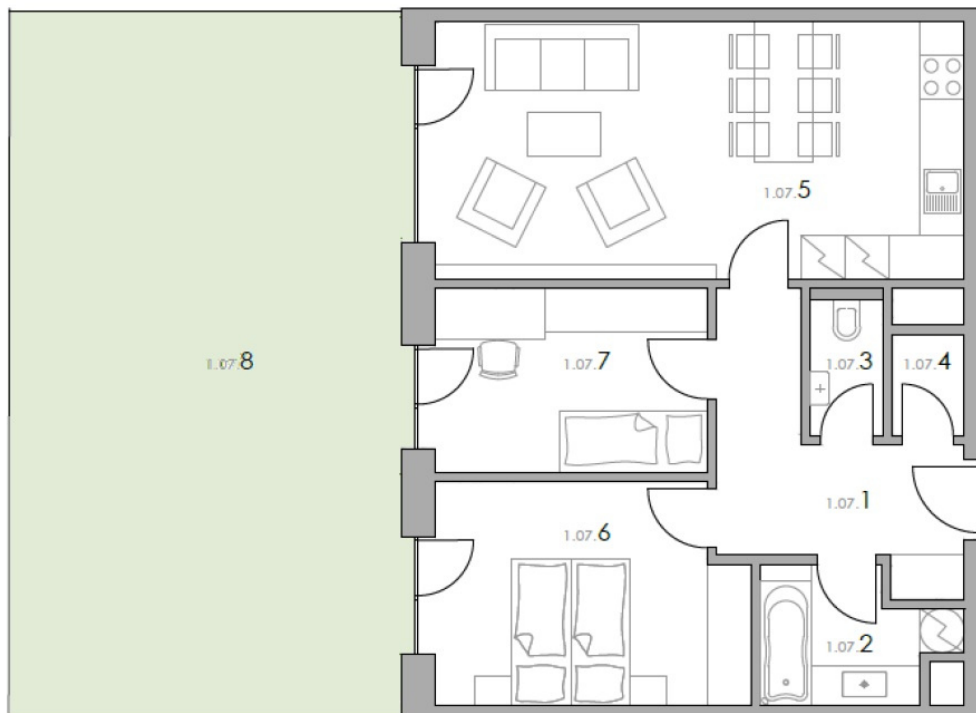

Rezidence Nad Černými lesy

PODLAŽÍ:	1.
DISPOZICE:	3+kk
CELKOVÁ PLOCHA:	121,5 m ²
PODLAHOVÁ PLOCHA:	68,5 m ²
PŘEDZAHŘÁDKA:	51,3 m ²

1.07.1	předsíň	8,9 m ²
1.07.2	koupelna	4,2 m ²
1.07.3	wc	1,9 m ²
1.07.4	komora	1,3 m ²
1.07.5	obývací pokoj, kuchyně	25,8 m ²
1.07.6	ložnice	12,8 m ²
1.07.7	pokoj	9,6 m ²

Podlahová plocha * 68,5 m²

*dle nařízení vlády 366/2013 Sb.

1.07.8	předzahrádka	51,3 m ²
1.07.9	sklep (S2.08)	1,7 m ²