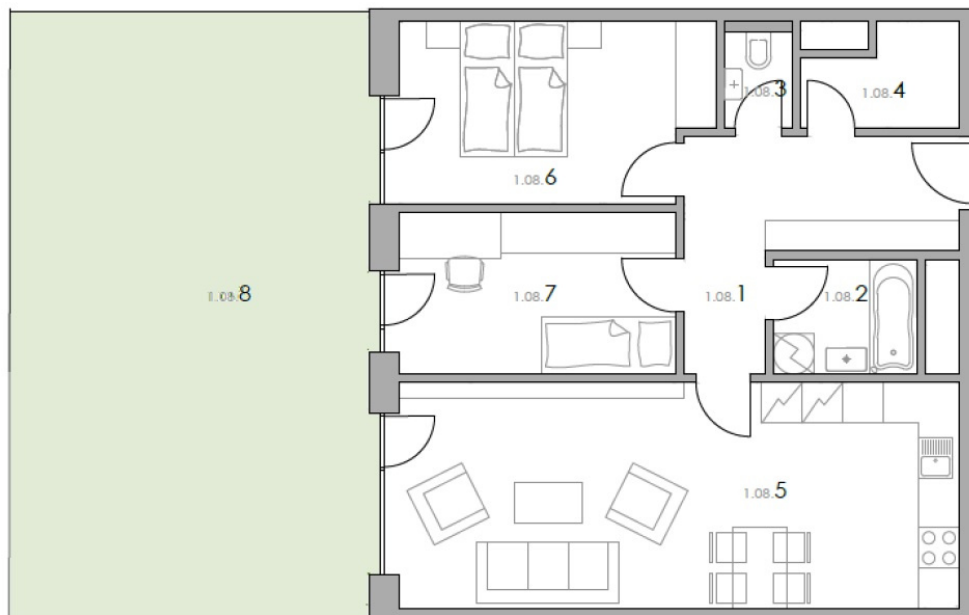

Rezidence Nad Černými lesy

PODLAŽÍ: 1.
DISPOZICE: 3+kk
CELKOVÁ PLOCHA: 122,7 m²
PODLAHOVÁ PLOCHA: 73,8 m²
PŘEDZAHŘÁDKA: 47,1 m²

1.08.1	předsíň	9,8 m ²
1.08.2	koupelna	3,6 m ²
1.08.3	wc	1,4 m ²
1.08.4	komora	3,1 m ²
1.08.5	obývací pokoj, kuchyně	28,4 m ²
1.08.6	ložnice	12,4 m ²
1.08.7	pokoj	10,2 m ²

Podlahová plocha * 73,8 m²

*dle nařízení vlády 366/2013 Sb.

1.08.8	předzahrádka	47,1 m ²
1.08.9	sklep (S2.09)	1,8 m ²