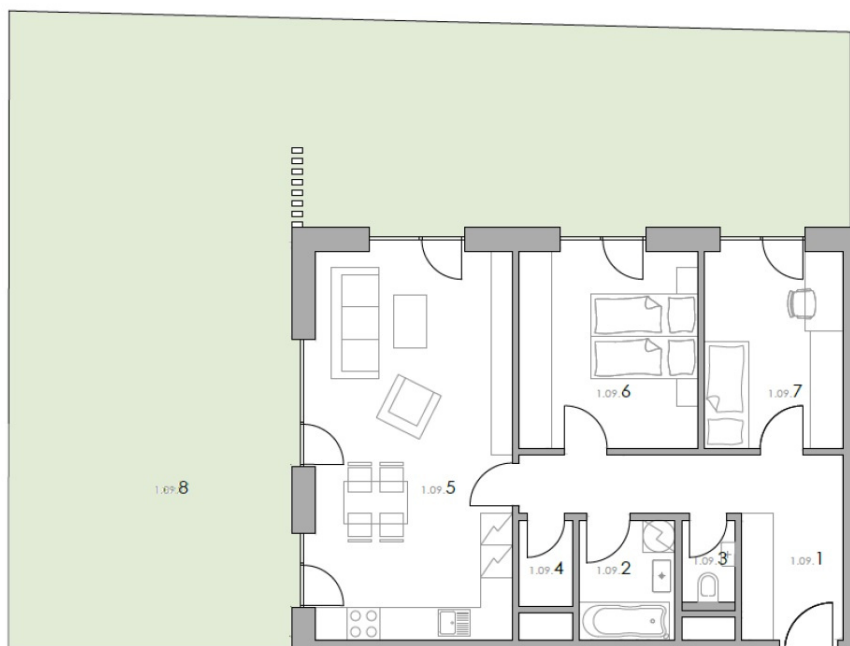

Rezidence Nad Černými lesy

PODLAŽÍ:	1.
DISPOZICE:	3+kk
CELKOVÁ PLOCHA:	179,3 m ²
PODLAHOVÁ PLOCHA:	74,7 m ²
PŘEDZAHŘÁDKA:	102,9 m ²

1.09.1	předsíň	11,9 m ²
1.09.2	koupelna	4,1 m ²
1.09.3	wc	1,6 m ²
1.09.4	komora	1,6 m ²
1.09.5	obývací pokoj, kuchyně	28,4 m ²
1.09.6	ložnice	12,8 m ²
1.09.7	pokoj	10,0 m ²

Podlahová plocha * 74,7 m²

*dle nařízení vlády 366/2013 Sb.

1.09.8	předzahrádka	102,9 m ²
1.09.9	sklep (S2.15)	1,8 m ²