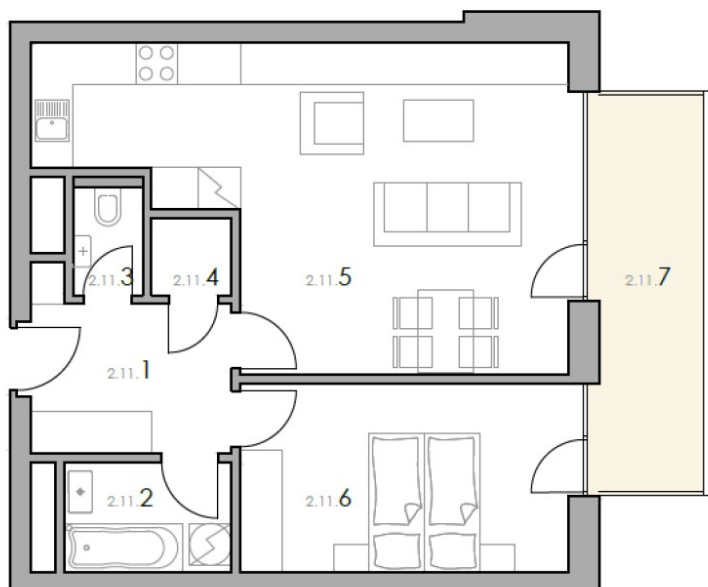

Rezidence Nad Černými lesy

PODLAŽÍ:	2.
DISPOZICE:	2+kk
CELKOVÁ PLOCHA:	70,8 m ²
PODLAHOVÁ PLOCHA:	59,2 m ²
BALKÓN:	9,7 m ²

2.11.1	předsiň	7,1 m ²
2.11.2	koupelna	3,8 m ²
2.11.3	wc	1,6 m ²
2.11.4	komora	1,3 m ²
2.11.5	obývací pokoj, kuchyně	28,9 m ²
2.11.6	ložnice	13,1 m ²

Podlahová plocha * 59,2 m²

*dle nařízení vlády 366/2013 Sb.

2.11.7	balkón	9,7 m ²
2.11.8	sklep (S2.16)	1,9 m ²