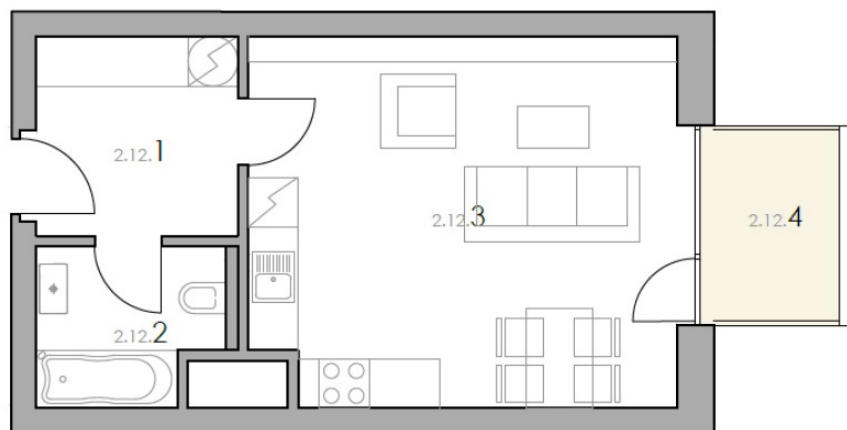

Rezidence Nad Černými lesy

PODLAŽÍ:	2.
DISPOZICE:	1+kk
CELKOVÁ PLOCHA:	39,5 m ²
PODLAHOVÁ PLOCHA:	35,2 m ²
BALKÓN:	4,2 m ²

2.12.1	předsíň	6,1 m ²
2.12.2	koupelna	4,0 m ²
2.12.3	obývací pokoj, ložnice	23,2 m ²

Podlahová plocha * 35,2 m²

*dle nařízení vlády 366/2013 Sb.

2.12.4	balkón	4,2 m ²
--------	--------	--------------------