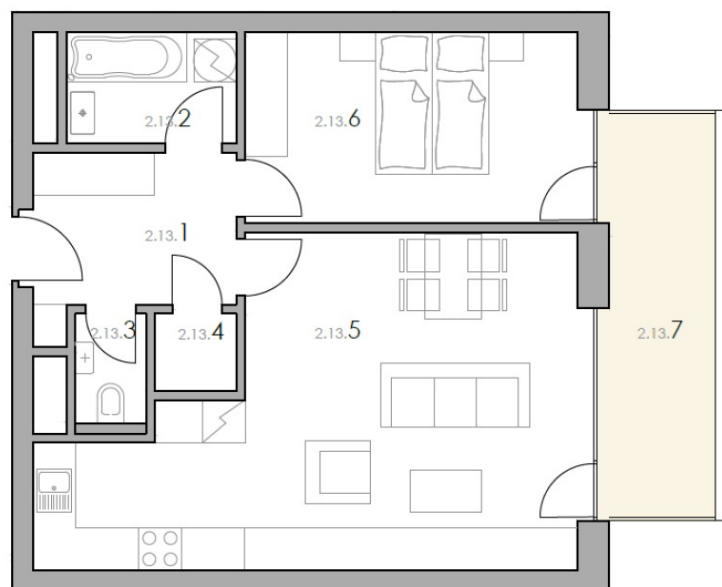

Rezidence Nad Černými lesy

PODLAŽÍ:	2.
DISPOZICE:	2+kk
CELKOVÁ PLOCHA:	71,6 m ²
PODLAHOVÁ PLOCHA:	59,9 m ²
BALKÓN:	9,7 m ²

2.13.1	předsíň	7,1 m ²
2.13.2	koupelna	3,8 m ²
2.13.3	wc	1,6 m ²
2.13.4	komora	1,3 m ²
2.13.5	obývací pokoj, kuchyně	29,4 m ²
2.13.6	ložnice	13,1 m ²

Podlahová plocha * 59,9 m²

*dle nařízení vlády 366/2013 Sb.

2.13.7	balkón	9,7 m ²
2.13.8	sklep (S2.17)	2,1 m ²