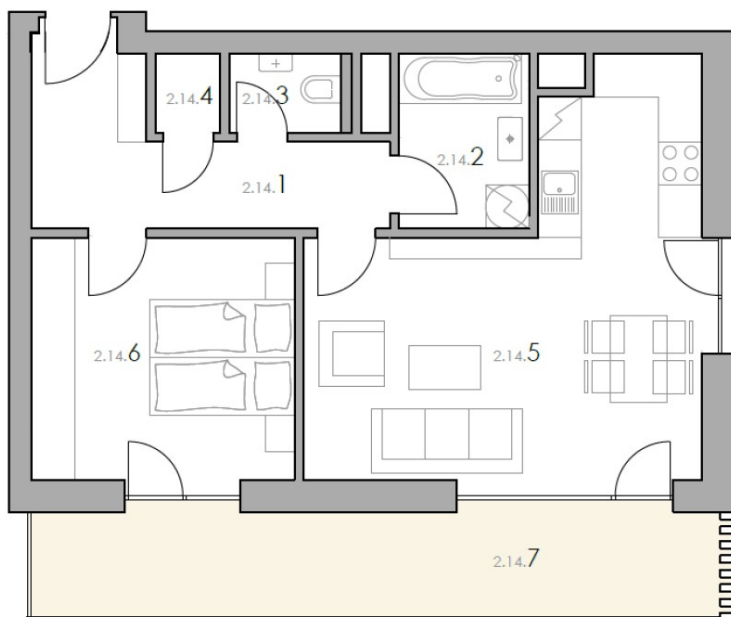

## Rezidence Nad Černými lesy

PODLAŽÍ:	2.
DISPOZICE:	2+kk
CELKOVÁ PLOCHA:	74,0 m <sup>2</sup>
PODLAHOVÁ PLOCHA:	57,0 m <sup>2</sup>
BALKÓN:	15,0 m <sup>2</sup>

2.14.1	předsíň	8,9 m <sup>2</sup>
2.14.2	koupelna	4,4 m <sup>2</sup>
2.14.3	wc	1,7 m <sup>2</sup>
2.14.4	komora	1,0 m <sup>2</sup>
2.14.5	obývací pokoj, kuchyně	25,0 m <sup>2</sup>
2.14.6	ložnice	12,6 m <sup>2</sup>

**Podlahová plocha \*** 57,0 m<sup>2</sup>

\*dle nařízení vlády 366/2013 Sb.

2.14.7	balkón	15,0 m <sup>2</sup>
2.14.8	sklep (S2.18)	2,1 m <sup>2</sup>