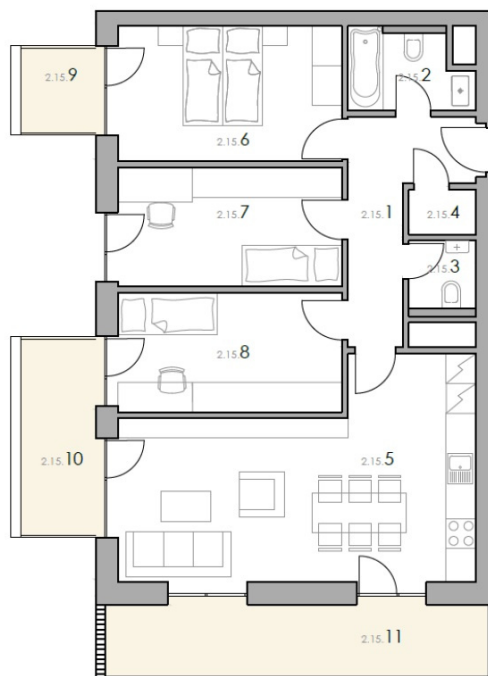

Rezidence Nad Černými lesy

| | |
|-------------------|----------------------|
| PODLAŽÍ: | 2. |
| DISPOZICE: | 4+kk |
| CELKOVÁ PLOCHA: | 106,7 m ² |
| PODLAHOVÁ PLOCHA: | 83,2 m ² |
| BALKÓNY: | 21,9 m ² |

| | | |
|--------|------------------------|---------------------|
| 2.15.1 | předsíň | 8,0 m ² |
| 2.15.2 | koupelna | 3,7 m ² |
| 2.15.3 | wc | 1,9 m ² |
| 2.15.4 | komora | 1,2 m ² |
| 2.15.5 | obývací pokoj, kuchyně | 28,4 m ² |
| 2.15.6 | ložnice | 12,7 m ² |
| 2.15.7 | pokoj | 11,2 m ² |
| 2.15.8 | pokoj | 11,2 m ² |

Podlahová plocha * 83,2 m²

*dle nařízení vlády 366/2013 Sb.

| | | |
|---------|---------------|---------------------|
| 2.15.9 | balkón | 3,1 m ² |
| 2.15.10 | balkón | 6,8 m ² |
| 2.15.11 | balkón | 12,0 m ² |
| 2.15.12 | sklep (S2.10) | 1,6 m ² |