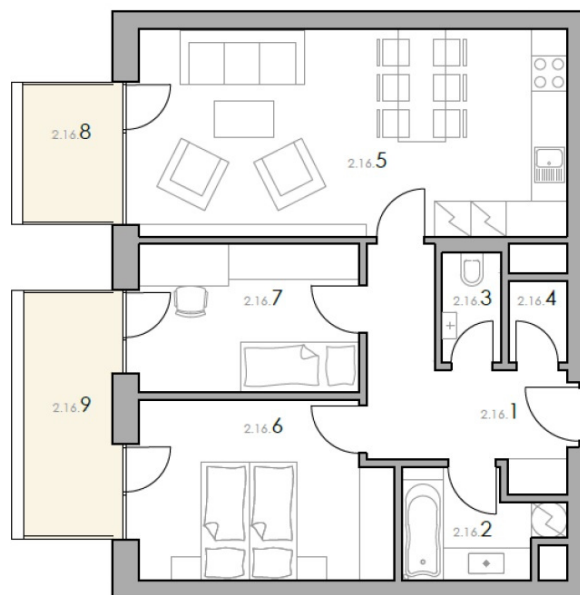

Rezidence Nad Černými lesy

PODLAŽÍ:	2.
DISPOZICE:	3+kk
CELKOVÁ PLOCHA:	81,1 m ²
PODLAHOVÁ PLOCHA:	68,5 m ²
BALKÓNY:	11,1 m ²

2.16.1	předsíň	8,9 m ²
2.16.2	koupelna	4,2 m ²
2.16.3	wc	1,9 m ²
2.16.4	komora	1,3 m ²
2.16.5	obývací pokoj, kuchyně	25,8 m ²
2.16.6	ložnice	12,8 m ²
2.16.7	pokoj	9,6 m ²

Podlahová plocha * 68,5 m²

*dle nařízení vlády 366/2013 Sb.

2.16.8	balkón	4,1 m ²
2.16.9	balkón	7,0 m ²
2.16.10	sklep (S2.11)	1,6 m ²