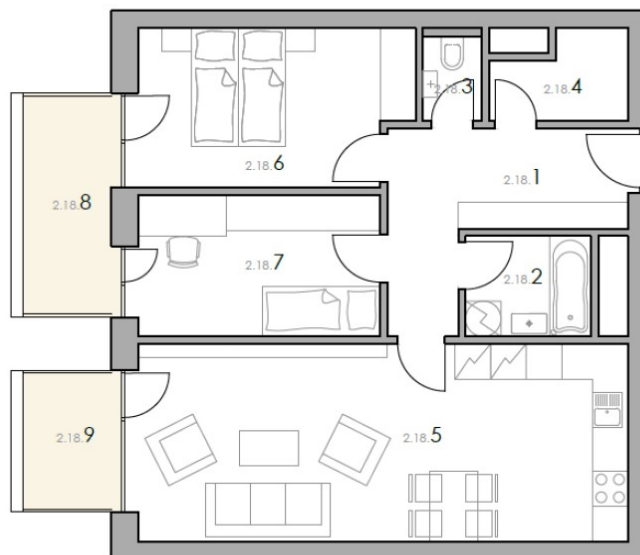

Rezidence Nad Černými lesy

PODLAŽÍ:	2.
DISPOZICE:	3+kk
CELKOVÁ PLOCHA:	85,7 m ²
PODLAHOVÁ PLOCHA:	73,8 m ²
BALKÓNY:	10,5 m ²

2.18.1	předsíň	9,8 m ²
2.18.2	koupelna	3,6 m ²
2.18.3	wc	1,4 m ²
2.18.4	komora	3,1 m ²
2.18.5	obývací pokoj, kuchyně	28,4 m ²
2.18.6	ložnice	12,4 m ²
2.18.7	pokoj	10,2 m ²

Podlahová plocha * 73,8 m²

*dle nařízení vlády 366/2013 Sb.

2.18.8	balkón	6,4 m ²
2.18.9	balkón	4,1 m ²
2.18.10	sklep (S2.13)	1,5 m ²