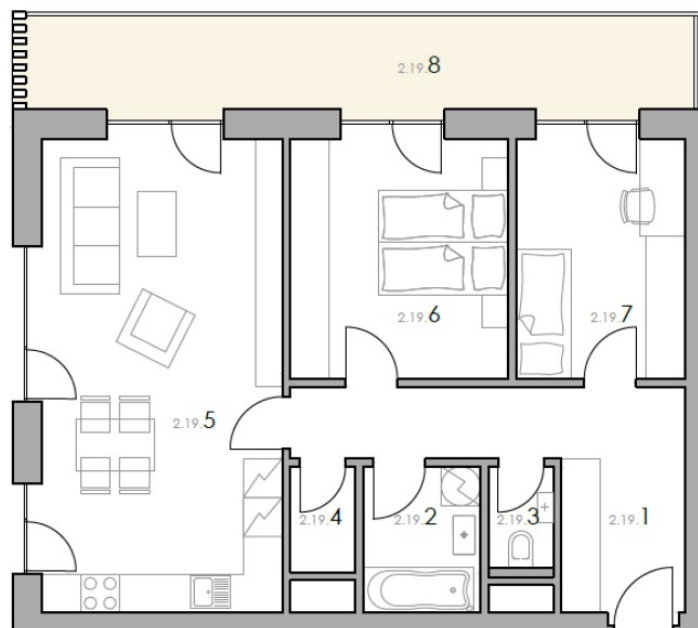

## Rezidence Nad Černými lesy

PODLAŽÍ:	2.
DISPOZICE:	3+kk
CELKOVÁ PLOCHA:	92,5 m <sup>2</sup>
PODLAHOVÁ PLOCHA:	74,7 m <sup>2</sup>
BALKÓN:	16,1 m <sup>2</sup>

2.19.1	předsíň	11,9 m <sup>2</sup>
2.19.2	koupelna	4,1 m <sup>2</sup>
2.19.3	wc	1,6 m <sup>2</sup>
2.19.4	komora	1,6 m <sup>2</sup>
2.19.5	obývací pokoj, kuchyně	28,4 m <sup>2</sup>
2.19.6	ložnice	12,8 m <sup>2</sup>
2.19.7	pokoj	10,0 m <sup>2</sup>

**Podlahová plocha \*** 74,7 m<sup>2</sup>

\*dle nařízení vlády 366/2013 Sb.

2.19.8	balkón	16,1 m <sup>2</sup>
2.19.9	sklep (S2.14)	1,8 m <sup>2</sup>