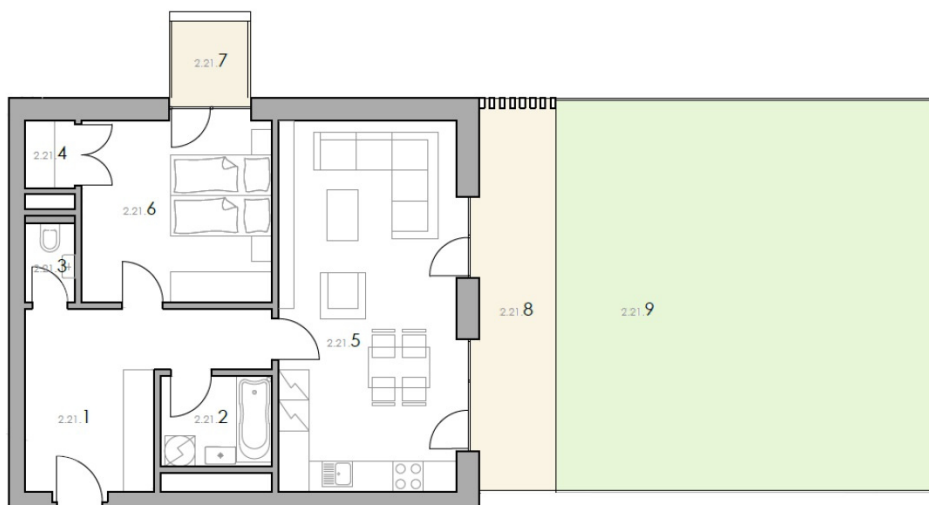

## Rezidence Nad Černými lesy

PODLAŽÍ: 2.  
DISPOZICE: 2+kk  
CELKOVÁ PLOCHA: 146,2 m<sup>2</sup>  
PODLAHOVÁ PLOCHA: 63,6 m<sup>2</sup>  
BALKÓN/TERASA/ZAHRADA: 80,8 m<sup>2</sup>

2.21.1	předsíň	12,5 m <sup>2</sup>
2.21.2	koupelna	3,9 m <sup>2</sup>
2.21.3	wc	1,6 m <sup>2</sup>
2.21.4	komora	1,4 m <sup>2</sup>
2.21.5	obývací pokoj, kuchyně	26,5 m <sup>2</sup>
2.21.6	ložnice	13,8 m <sup>2</sup>

**Podlahová plocha \*** 63,6 m<sup>2</sup>

\*dle nařízení vlády 366/2013 Sb.

2.21.7	balkón	2,7 m <sup>2</sup>
2.21.8	terasa	11,8 m <sup>2</sup>
2.21.9	zahrada	66,3 m <sup>2</sup>
2.21.10	sklep (S3.20)	1,7 m <sup>2</sup>