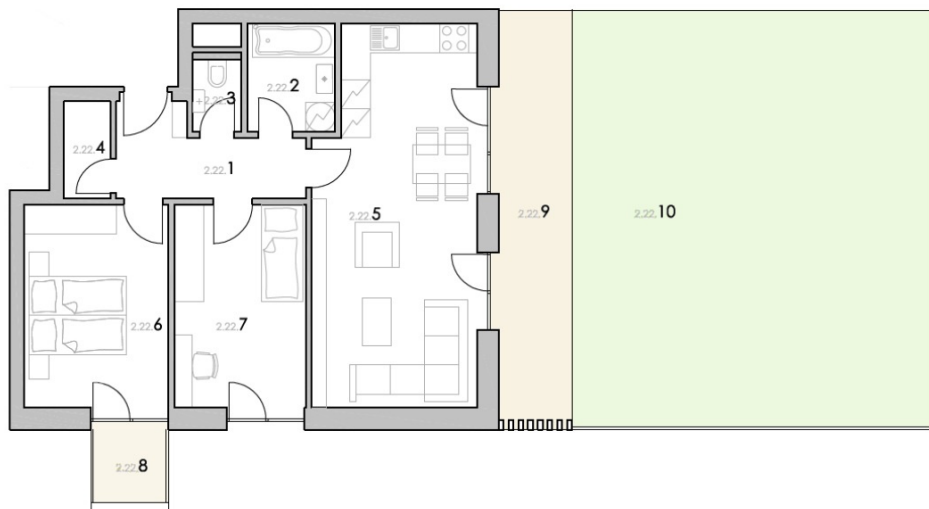

Rezidence Nad Černými lesy

PODLAŽÍ: 2.
DISPOZICE: 3+kk
CELKOVÁ PLOCHA: 160,0 m²
PODLAHOVÁ PLOCHA: 68,3 m²
BALKÓN/TERASA/ZAHRADA: 89,9 m²

2.22.1	předsíň	6,6 m ²
2.22.2	koupelna	4,0 m ²
2.22.3	wc	1,5 m ²
2.22.4	komora	2,0 m ²
2.22.5	obývací pokoj, kuchyně	26,4 m ²
2.22.6	ložnice	12,8 m ²
2.22.7	pokoj	11,7 m ²

Podlahová plocha * 68,3 m²

*dle nařízení vlády 366/2013 Sb.

2.22.8	balkón	2,7 m ²
2.22.9	terasa	13,2 m ²
2.22.10	zahrada	74,0 m ²
2.22.11	sklep (S3.21)	1,7 m ²