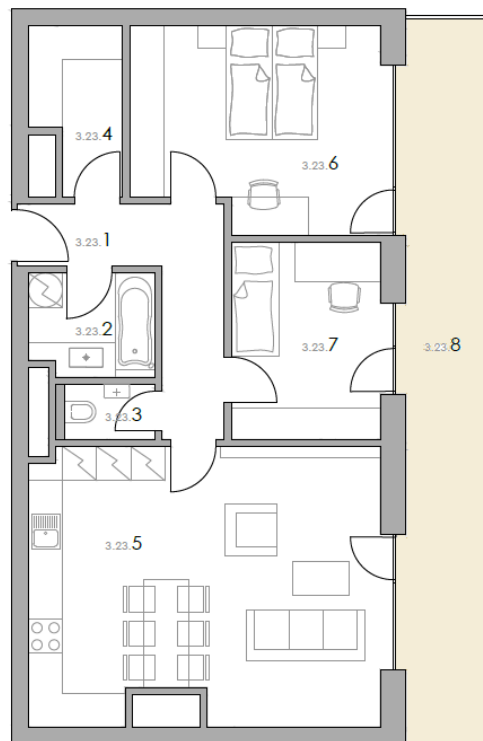

Rezidence Nad Černými lesy

PODLAŽÍ: 3.
DISPOZICE: 3+kk
CELKOVÁ PLOCHA: 100,4 m²
PODLAHOVÁ PLOCHA: 78,0 m²
BALKÓN: 20,7 m²

3.23.1	předsíň	8,0 m ²
3.23.2	koupelna	3,9 m ²
3.23.3	wc	1,6 m ²
3.23.4	komora	3,7 m ²
3.23.5	obývací pokoj, kuchyně	30,1 m ²
3.23.6	ložnice	15,8 m ²
3.23.7	pokoj	9,5 m ²

Podlahová plocha * 78,0 m²

*dle nařízení vlády 366/2013 Sb.

3.23.8	balkón	20,7 m ²
3.23.9	sklep (S3.22)	1,7 m ²