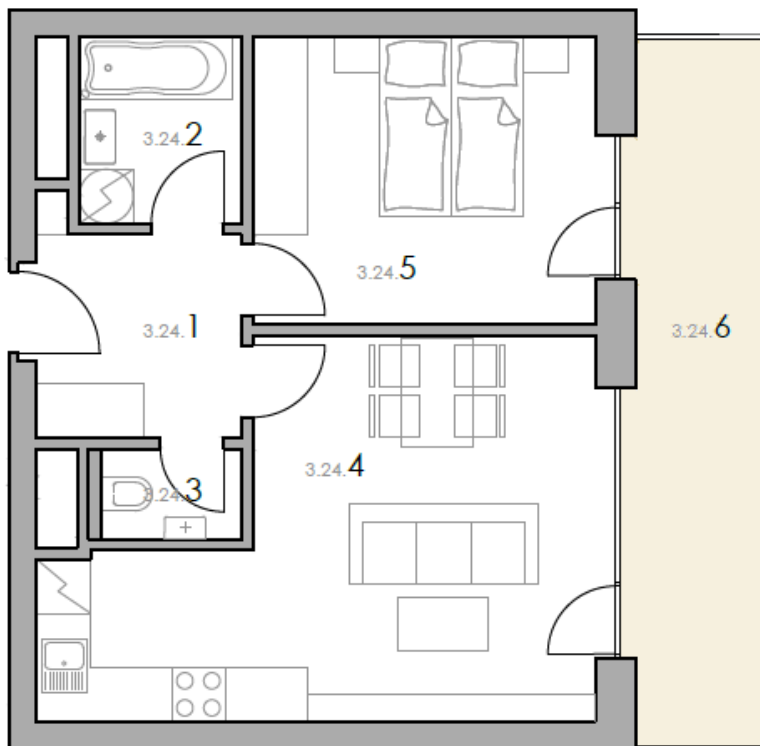

Rezidence Nad Černými lesy

PODLAŽÍ:	3.
DISPOZICE:	2+kk
CELKOVÁ PLOCHA:	62,8 m ²
PODLAHOVÁ PLOCHA:	48,5 m ²
BALKÓN:	12,5 m ²

3.24.1	předsíň	5,8 m ²
3.24.2	koupelna	3,7 m ²
3.24.3	wc	1,6 m ²
3.24.4	obývací pokoj, ložnice	21,5 m ²
3.24.5	ložnice	12,6 m ²

Podlahová plocha * 48,5 m²

*dle nařízení vlády 366/2013 Sb.

3.24.6	balkón	12,5 m ²
3.24.7	sklep (S3.29)	1,9 m ²