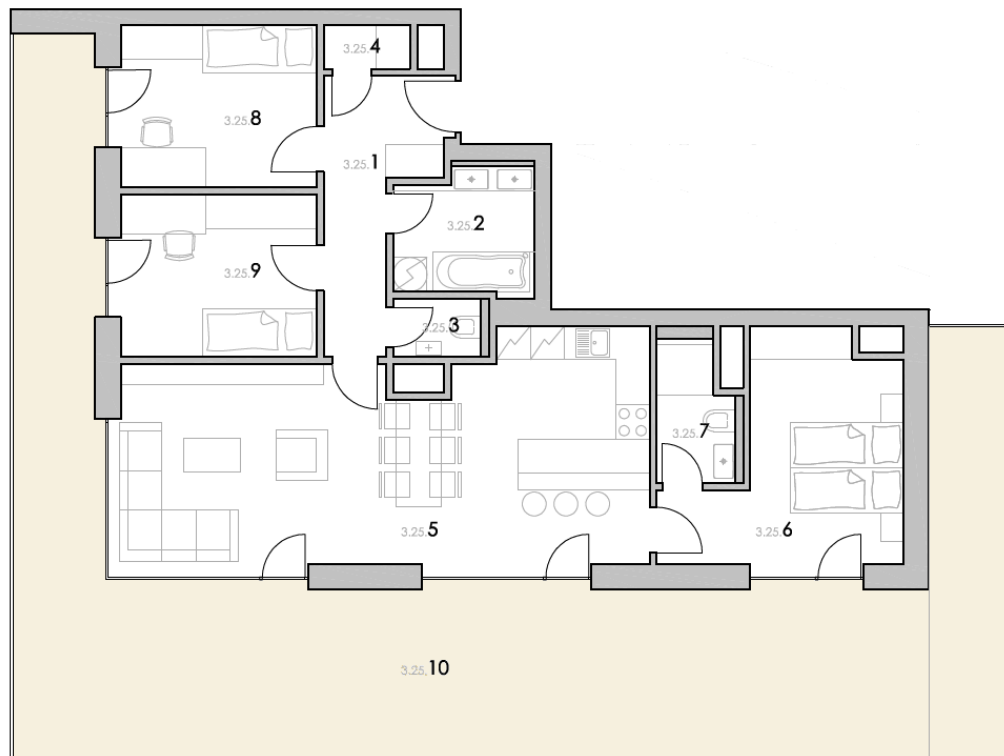

Rezidence Nad Černými lesy

PODLAŽÍ:	3.
DISPOZICE:	4+kk
CELKOVÁ PLOCHA:	178,4 m ²
PODLAHOVÁ PLOCHA:	96,5 m ²
TERASA:	80,4 m ²

3.25.1	předsíň	8,0 m ²
3.25.2	koupelna	5,5 m ²
3.25.3	wc	1,6 m ²
3.25.4	komora	1,1 m ²
3.25.5	obývací pokoj, kuchyně	36,3 m ²
3.25.6	ložnice	13,4 m ²
3.25.7	koupelna	3,6 m ²
3.25.8	pokoj	10,2 m ²
3.25.9	pokoj	10,2 m ²

Podlahová plocha * 96,5 m²

*dle nařízení vlády 366/2013 Sb.

3.25.10	terasa	80,4 m ²
3.25.11	sklep (S3.23)	1,6 m ²