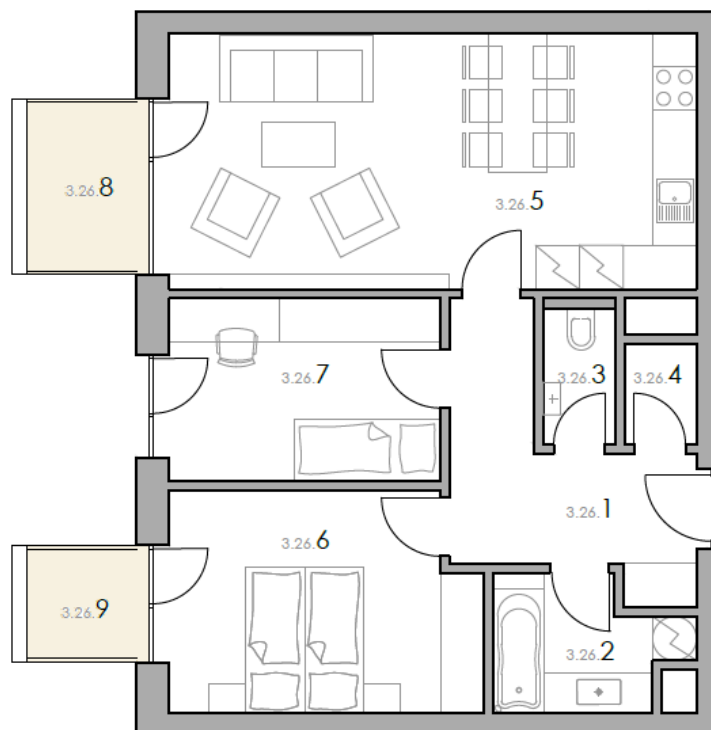

## Rezidence Nad Černými lesy

PODLAŽÍ:	3.
DISPOZICE:	3+kk
CELKOVÁ PLOCHA:	76,7 m <sup>2</sup>
PODLAHOVÁ PLOCHA:	68,5 m <sup>2</sup>
BALKÓNY:	6,6 m <sup>2</sup>

3.26.1	předsíň	8,9 m <sup>2</sup>
3.26.2	koupelna	4,2 m <sup>2</sup>
3.26.3	wc	1,9 m <sup>2</sup>
3.26.4	komora	1,3 m <sup>2</sup>
3.26.5	obývací pokoj, kuchyně	25,8 m <sup>2</sup>
3.26.6	ložnice	12,8 m <sup>2</sup>
3.26.7	pokoj	9,6 m <sup>2</sup>

**Podlahová plocha \*** 68,5 m<sup>2</sup>

\*dle nařízení vlády 366/2013 Sb.

3.26.8	balkón	4,1 m <sup>2</sup>
3.26.9	balkón	2,5 m <sup>2</sup>
3.26.10	sklep (S3.24)	1,6 m <sup>2</sup>