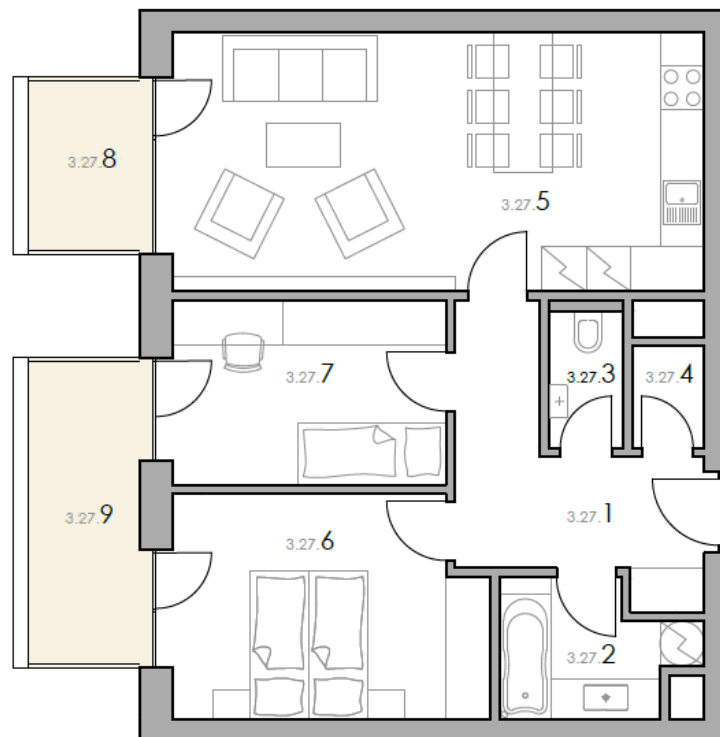

Rezidence Nad Černými lesy

PODLAŽÍ:	3.
DISPOZICE:	3+kk
CELKOVÁ PLOCHA:	81,1 m ²
PODLAHOVÁ PLOCHA:	68,5 m ²
BALKÓNY:	11,1 m ²

3.27.1	předsíň	8,9 m ²
3.27.2	koupelna	4,2 m ²
3.27.3	wc	1,9 m ²
3.27.4	komora	1,3 m ²
3.27.5	obývací pokoj, kuchyně	25,8 m ²
3.27.6	ložnice	12,8 m ²
3.27.7	pokoj	9,6 m ²

Podlahová plocha * 68,5 m²

*dle nařízení vlády 366/2013 Sb.

3.27.8	balkón	4,1 m ²
3.27.9	balkón	7,0 m ²
3.27.10	sklep (S3.25)	1,6 m ²