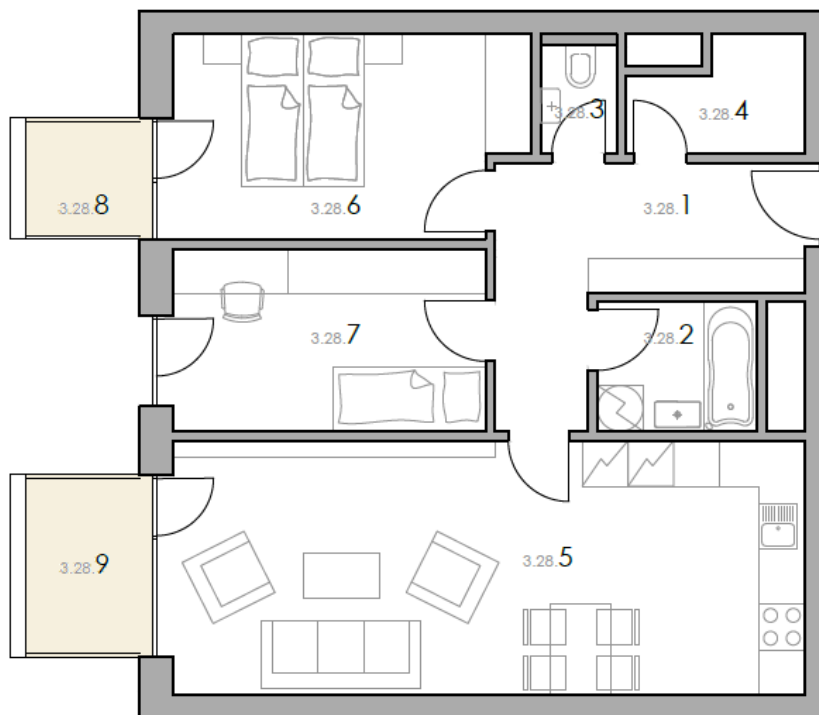

Rezidence Nad Černými lesy

PODLAŽÍ:	3.
DISPOZICE:	3+kk
CELKOVÁ PLOCHA:	82,1 m ²
PODLAHOVÁ PLOCHA:	73,8 m ²
BALKÓNY:	6,8 m ²

3.28.1	předsíň	9,8 m ²
3.28.2	koupelna	3,6 m ²
3.28.3	wc	1,4 m ²
3.28.4	komora	3,1 m ²
3.28.5	obývací pokoj, kuchyně	28,4 m ²
3.28.6	ložnice	12,4 m ²
3.28.7	pokoj	10,2 m ²

Podlahová plocha * 73,8 m²

*dle nařízení vlády 366/2013 Sb.

3.28.8	balkon	2,7 m ²
3.28.9	balkon	4,1 m ²
3.28.10	sklep (S3.26)	1,6 m ²