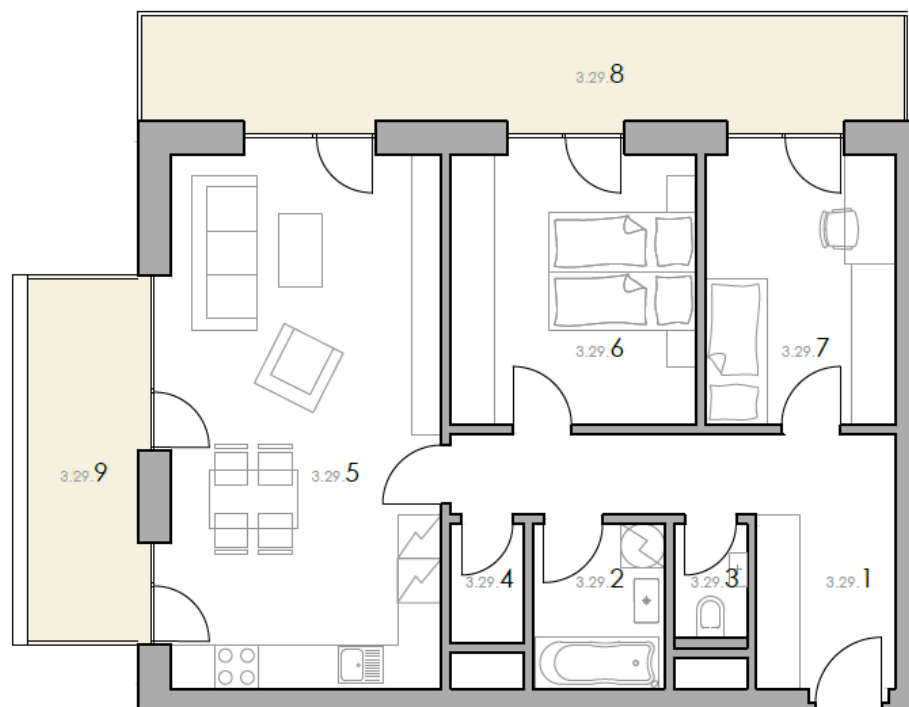

Rezidence Nad Černými lesy

PODLAŽÍ:	3.
DISPOZICE:	3+kk
CELKOVÁ PLOCHA:	101,3 m ²
PODLAHOVÁ PLOCHA:	74,7 m ²
TERASA/BALKÓN:	24,9 m ²

3.29.1	předsíň	11,9 m ²
3.29.2	koupelna	4,1 m ²
3.29.3	wc	1,6 m ²
3.29.4	komora	1,6 m ²
3.29.5	obývací pokoj, kuchyně	28,4 m ²
3.29.6	ložnice	12,8 m ²
3.29.7	pokoj	10,0 m ²

Podlahová plocha * 74,7 m²

*dle nařízení vlády 366/2013 Sb.

3.29.8	terasa	16,4 m ²
3.29.9	balkón	8,4 m ²
3.29.10	sklep (S3.27)	1,8 m ²