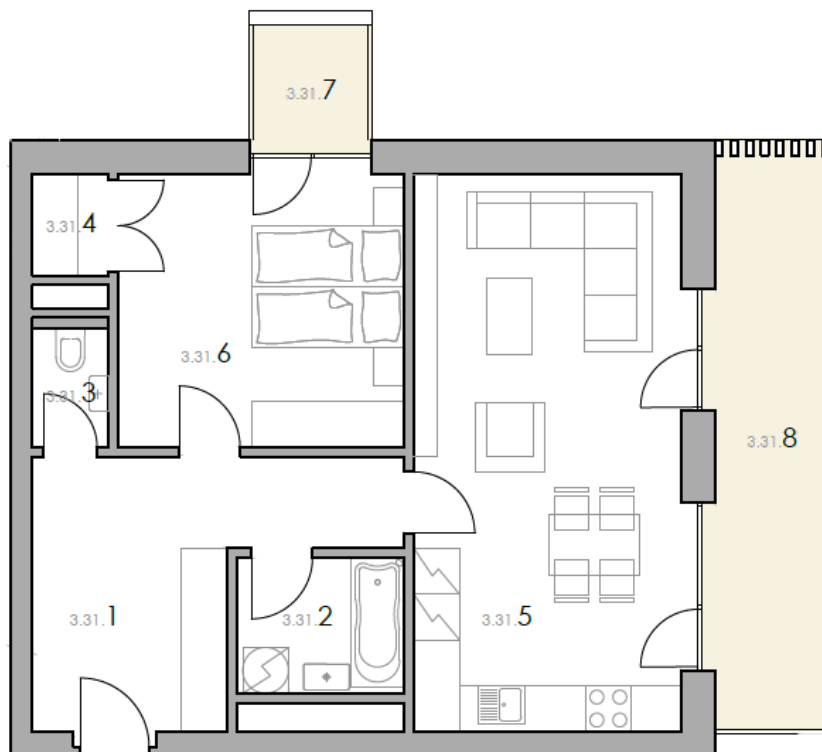

Rezidence Nad Černými lesy

PODLAŽÍ:	3.
DISPOZICE:	2+kk
CELKOVÁ PLOCHA:	80,2 m ²
PODLAHOVÁ PLOCHA:	63,6 m ²
BALKÓNY:	14,6 m ²

3.31.1	předsíň	12,5 m ²
3.31.2	koupelna	3,9 m ²
3.31.3	wc	1,6 m ²
3.31.4	komora	1,4 m ²
3.31.5	obývací pokoj, kuchyně	26,5 m ²
3.31.6	ložnice	13,8 m ²

Podlahová plocha * 63,6 m²

*dle nařízení vlády 366/2013 Sb.

3.31.7	balkón	2,7 m ²
3.31.8	balkón	11,8 m ²
3.31.9	sklep (S3.31)	2,1 m ²