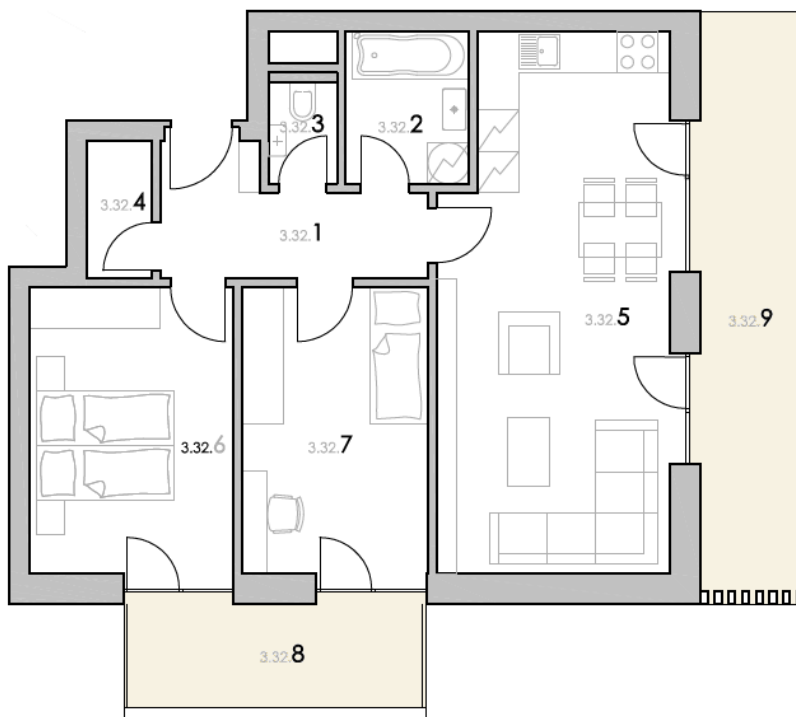

## Rezidence Nad Černými lesy

PODLAŽÍ:	3.
DISPOZICE:	3+kk
CELKOVÁ PLOCHA:	90,6 m <sup>2</sup>
PODLAHOVÁ PLOCHA:	68,3 m <sup>2</sup>
BALKÓNY:	20,5 m <sup>2</sup>

3.32.1	předsíň	6,6 m <sup>2</sup>
3.32.2	koupelna	4,0 m <sup>2</sup>
3.32.3	wc	1,5 m <sup>2</sup>
3.32.4	komora	2,0 m <sup>2</sup>
3.32.5	obývací pokoj, kuchyně	26,4 m <sup>2</sup>
3.32.6	ložnice	12,8 m <sup>2</sup>
3.32.7	pokoj	11,7 m <sup>2</sup>

**Podlahová plocha \*** 68,3 m<sup>2</sup>

\*dle nařízení vlády 366/2013 Sb.

3.32.8	balkón	7,3 m <sup>2</sup>
3.32.9	balkón	13,2 m <sup>2</sup>
3.32.10	sklep (S3.28)	1,8 m <sup>2</sup>